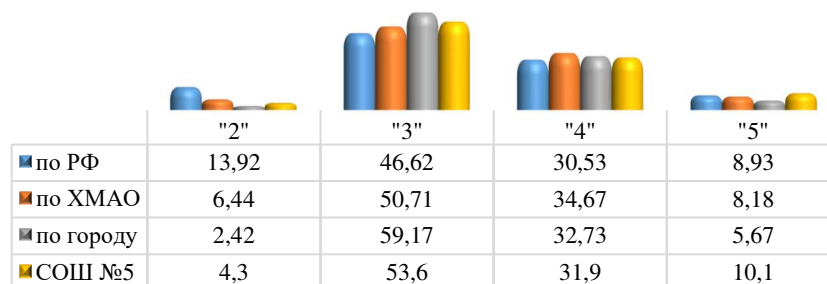

Распределение отметок по обществознанию