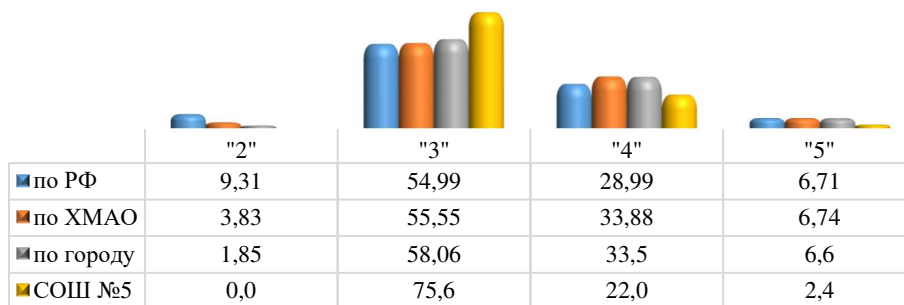

Результаты
ВПР по
географии

Распределение отметок по географии